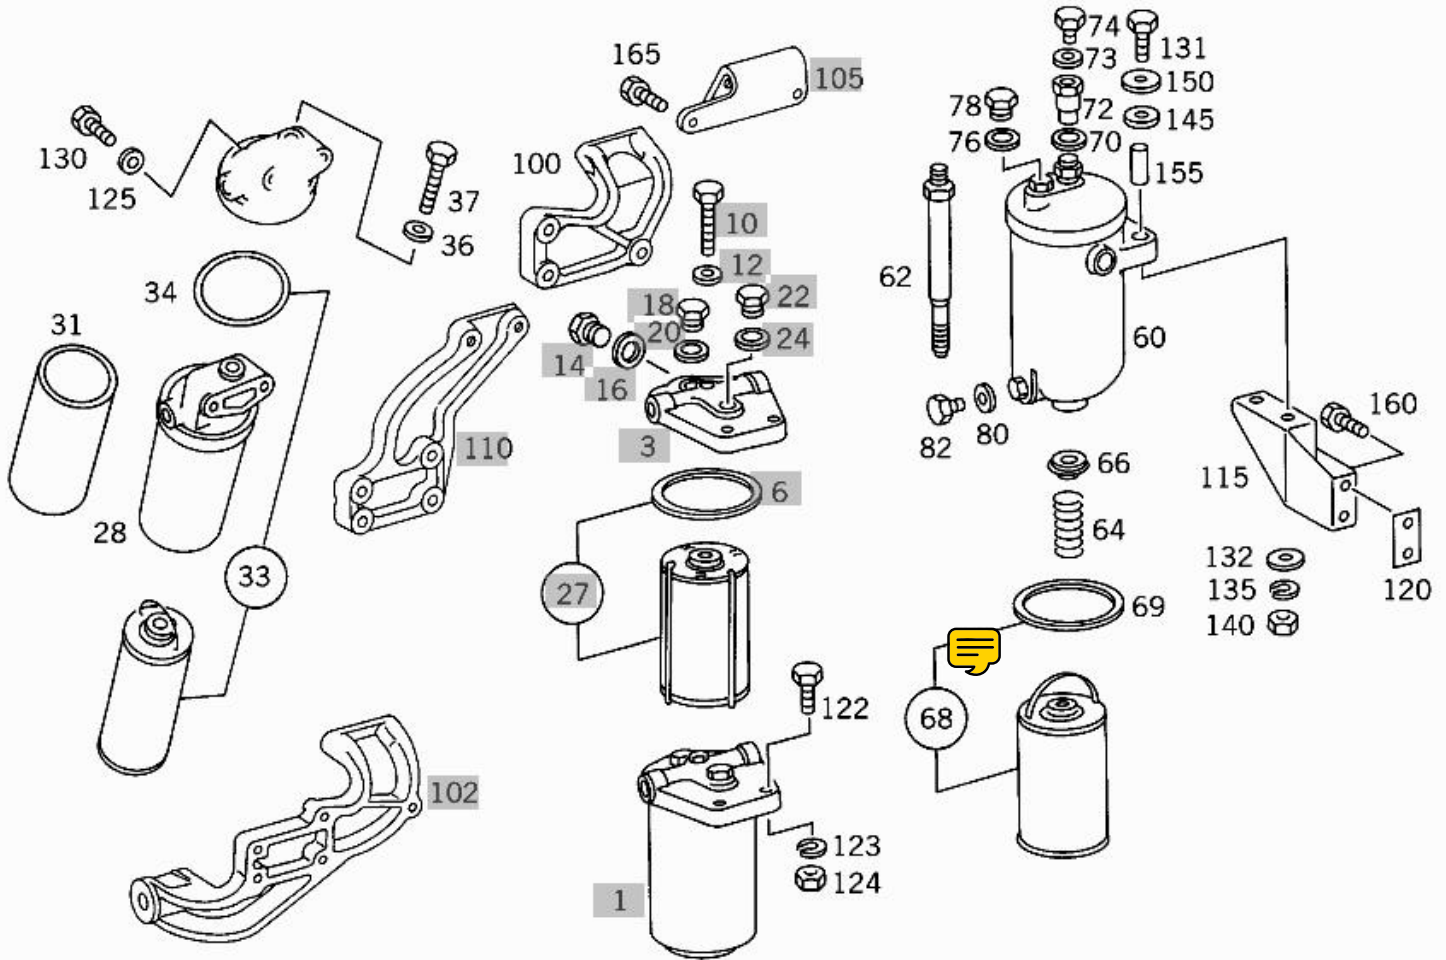

- Bild -

Modus	BM-Modus	Markt	Europa
Ident-Nr.	314919	Katalog	018
Sortimentsklasse	Transporter	Gruppe	09 - KRAFTSTOFF-UND LUFTFILTER
Aggregat	M - Motor	Untergruppe	001 - KRAFTSTOFFFILTER
Bildnummer	B09001000145.941124		

Pos. 68
 TS Filtereinsatz
 A 000 090 14 51
 mit Dichtring
 Transporter LKW
 OM442A, OM352, OM314,
 OM403, OM423, OM401,
 OM326