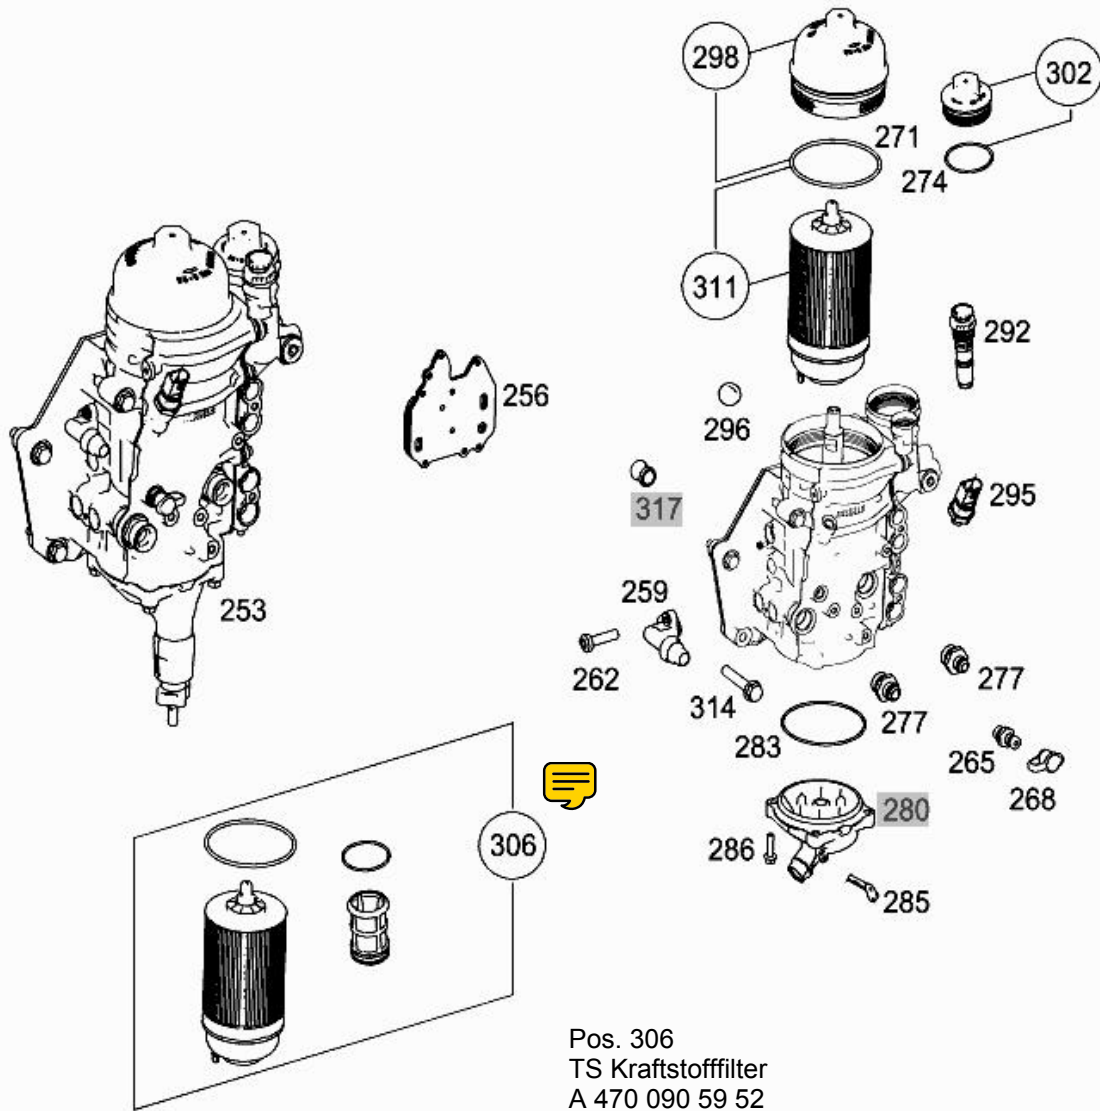

- Bild -

Modus	BM-Modus	Markt	Europa
Ident-Nr.	470922	Katalog	H32
Sortimentsklasse	LKW	Gruppe	09 - KRAFTSTOFFILTER UND AUFLADUNG
Aggregat	M - Motor	Untergruppe	030 - KRAFTSTOFFILTER
Bildnummer	B09030000267.170120		

Pos. 306
TS Kraftstofffilter
A 470 090 59 52
Kraftstoffvor- und Hauptfilter
LKW Arocs, Actros
OM 470 LA