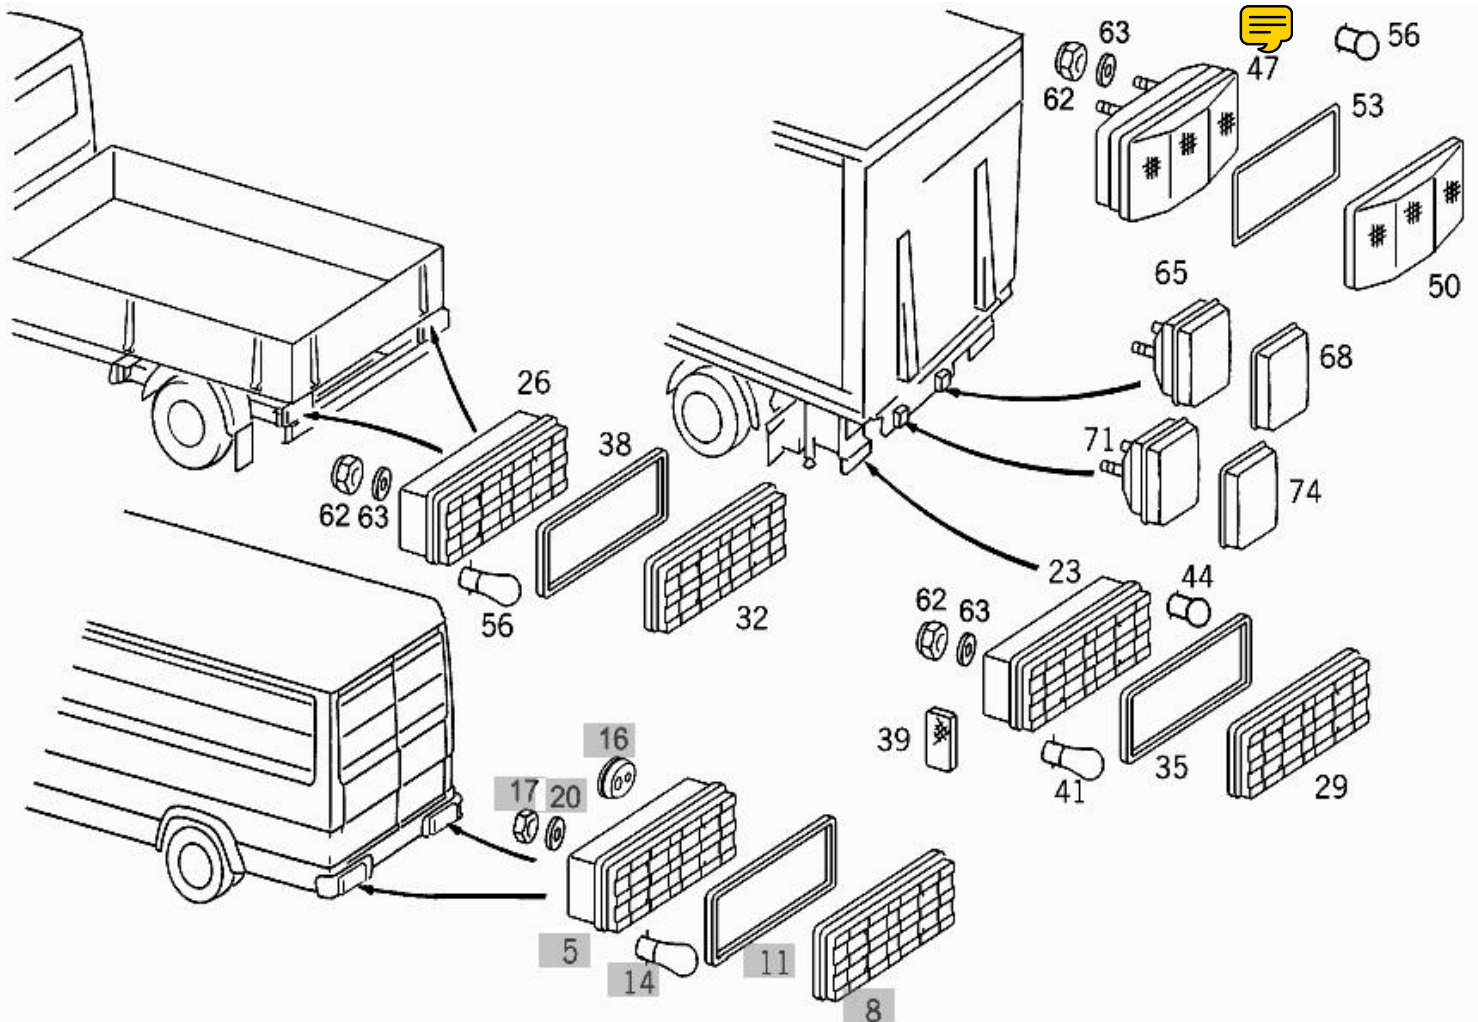

- Bild -

Modus	BM-Modus	Markt	Europa
Ident-Nr.	669899	Katalog	06F
Sortimentsklasse	Transporter	Gruppe	82 - BELEUCHTUNG,SCHEIBENWISCHER,RADIO
Aggregat	FH - Aufbau	Untergruppe	410 - SCHLUSSLEUCHTEN
Bildnummer	B82410000001.120309		

Pos. 47
 Schlussleuchte rechts LKW, Transporter
 914, 1114, 1117, 1926, Vario
 2628, 1928, 2633, 2636, 2638
 Mercedes Nr. A 002 544 04 03